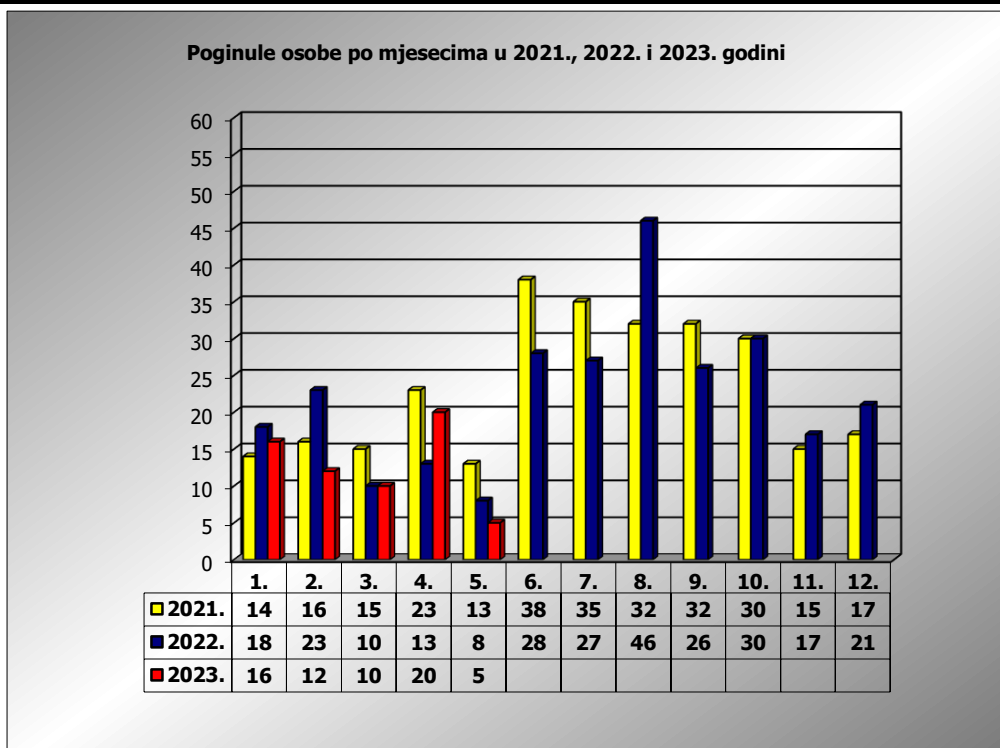

**PRIKAZ POGINULIH OSOBA U PROMETNIM NESREĆAMA U 2023.
GODINI U REPUBLICI HRVATSKOJ PO MJESECIMA
(usporedba s 2021. i 2022. godinom)**

mjesec	poginuli			2023./2021.		2023./2022.	
	2021. g.	2022. g.	2023. g.				
siječanj	14	18	16	14,3%	2	-11,1%	-2
veljača	16	23	12	-25,0%	-4	-47,8%	-11
ožujak	15	10	10	-33,3%	-5	0,0%	0
travanj	23	13	20	-13,0%	-3	53,8%	7
svibanj	13	8	5	-61,5%	-8	-37,5%	-3
lipanj	38	28					
srpanj	35	27					
kolovoz	32	46					
rujan	32	26					
listopad	30	30					
studen	15	17					
prosinac	17	21					
I - III	45	51	38	-15,6%	-7	-25,5%	-13
I - IV	68	64	58	-14,7%	-10	-9,4%	-6
I - V	81	72	63	-22,2%	-18	-12,5%	-9

V. mjesec - podaci s danom 14.05.2021., 2022. i 2023.